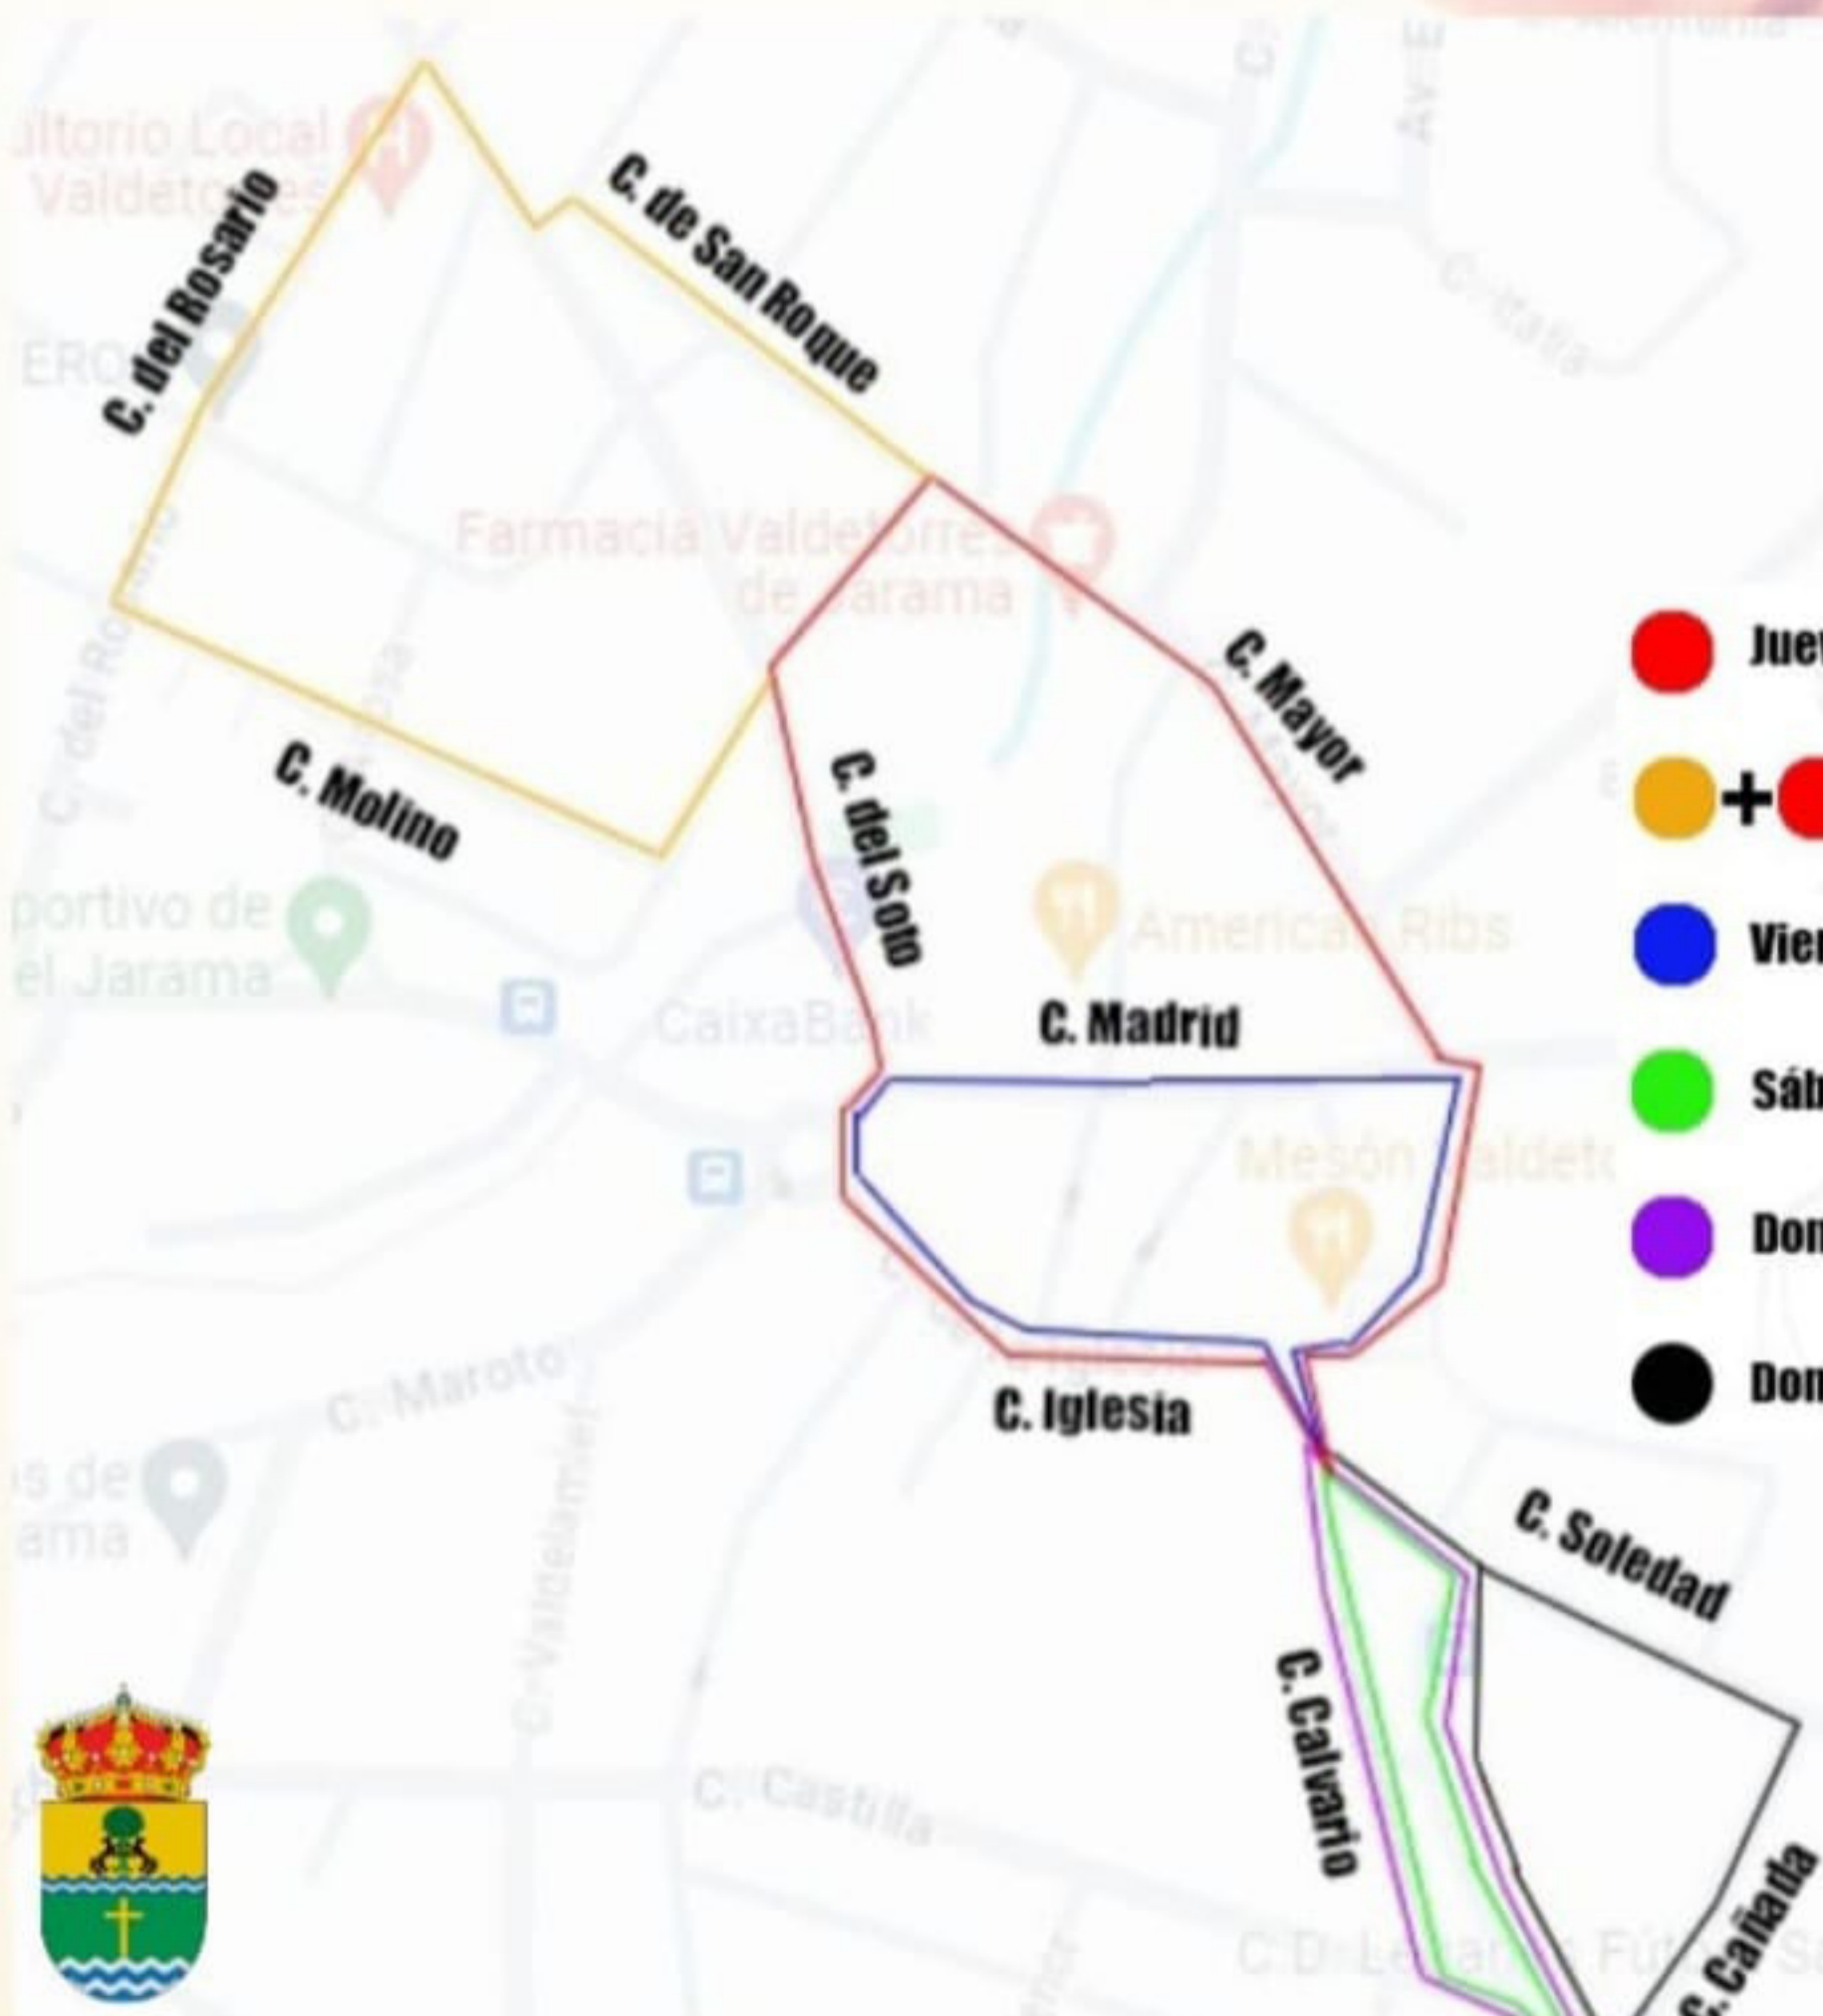

SÁBADO *Santo*

19 ABRIL

10:00 H

Rezo de Laudes y **Procesión** de la Virgen de la Soledad con el rezo del Santo Rosario.

23:00 H

Solemne Vigilia Pascual.

DOMINGO *de Resurrección*

20 ABRIL

12:00 H

Solemne Misa de Resurrección. A continuación **procesión** del encuentro.

- Jueves Santo (recorrido corto)
- + ● Jueves Santo (recorrido largo)
- Viernes Santo
- Sábado Santo
- Domingo de Pascua (La Virgen de la Soledad)
- Domingo de Pascua (El resucitado)