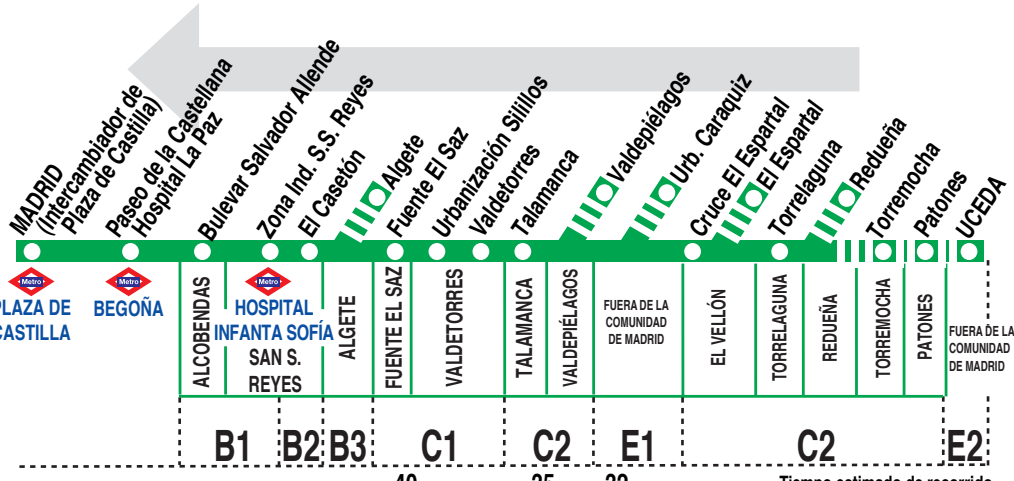

# 197 Uceda - Torrelaguna - Madrid (Plaza Castilla)

## Horarios de paso aproximado

151216 (Vigente todo el año)

MADRID	Fuente el Saz	Urb. Sillios	Valdetorres	Talamanca	Valdepiélagos	TORRELAGUNA	Redueña	Torremocha	Patones	UCEDA
--------	---------------	--------------	-------------	-----------	---------------	-------------	---------	------------	---------	-------

### Noches de viernes, sábados y vísperas de festivos

2:55 <sup>s</sup>	2:20	←	2:10	2:05	←	1:50	—	—	—	—
-------------------	------	---	------	------	---	------	---	---	---	---

- Notas:**
- A efecto de horarios nocturnos se consideran los festivos nacionales y autonómicos.
  - <sup>a</sup> En verano tiene su salida 10 minutos antes.
  - <sup>b</sup> En verano tiene su salida 5 minutos antes.
  - <sup>c</sup> Pasa por la Urbanización Carraquiz.
  - <sup>i</sup> Sólo se realiza en invierno.
  - <sup>s</sup> Llegan al Intercambiador de Plaza de Castilla en superficie.
  - <sup>v</sup> Sólo viernes laborables y vísperas de festivo.
  - <sup>x</sup> Servicio expres a Madrid.
  - <sup>\*</sup> Sólo días lectivos hasta Institutos Algete.