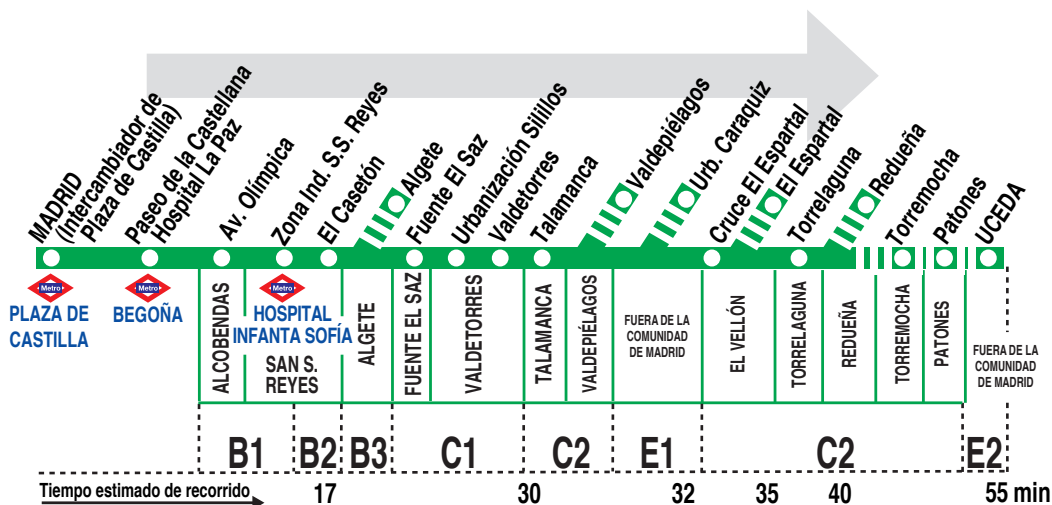

197

Madrid (Plaza Castilla) - Torrelaguna - Uceda

Horarios de paso aproximado

151216 (Vigente todo el año)

MADRID	Fuente el Saz	Urb. Sillillos	Valdetorres	Talamanca	Valdepiélagos	TORRELAGUNA	Redueña	Torremocha	Patones	UCEDA
--------	---------------	----------------	-------------	-----------	---------------	-------------	---------	------------	---------	-------

Noches de viernes, sábados y vísperas de festivo

24:00 ⁱ	0:35	—	0:45	0:50	—	1:05	—	—	—	—
1:00 ⁱ	1:35	—	—	—	—	—	—	—	—	—
3:00 ⁱ	3:35	—	3:45	3:50	—	4:05	—	—	—	—

Notas:

- A efecto de horarios nocturnos se consideran los festivos nacionales y autonómicos.
- ^a Salida de Institutos de Algete a las 14:30.
- ^c Pasa por la Urbanización Carraquiz.
- ⁱ Salen del Intercambiador de Plaza de Castilla en superficie.